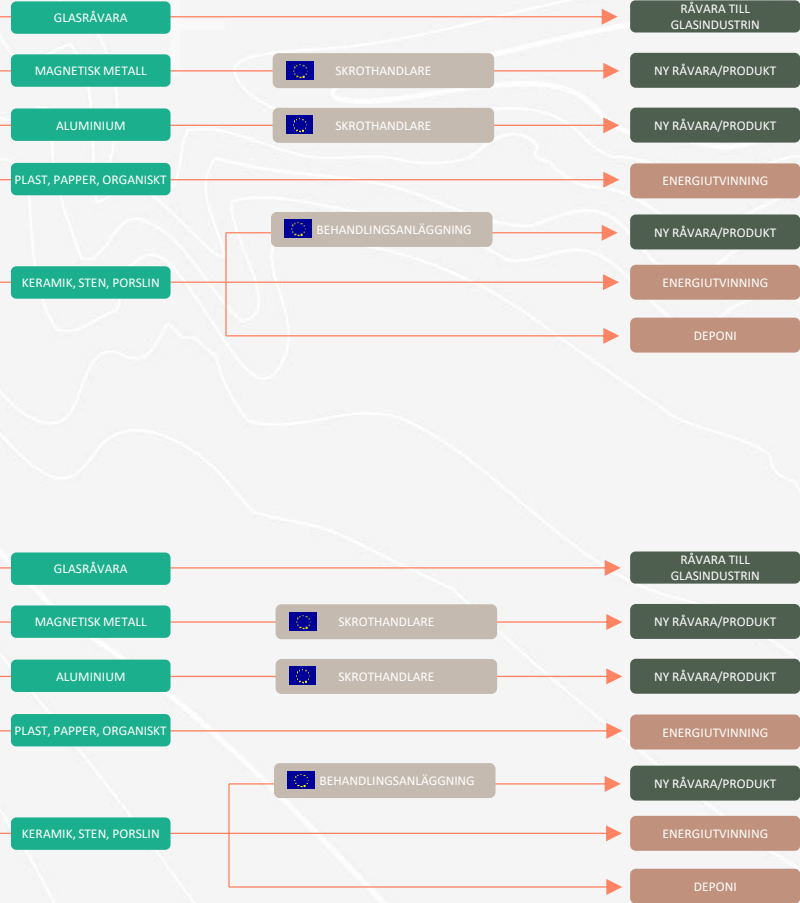

# GLASFÖRPACKNINGAR

1

TMR hämtar glasförpackningar från Sveriges 290 kommuner via 270 insamlingspunkter, varav 35 är balningsanläggningar. Kommuner utan egen insamlingspunkt samverkar med andra kommuner.

2

Färgat glas och ofärgat glas hämtas alltid separat och blandas aldrig i transporten.

SORTERINGSANLÄGGNING

SORTERINGSANLÄGGNING

3

Glasråvaran levereras till glasindustrin, där den smälts ned och används för tillverkning av nya glasflaskor och glasburkar.