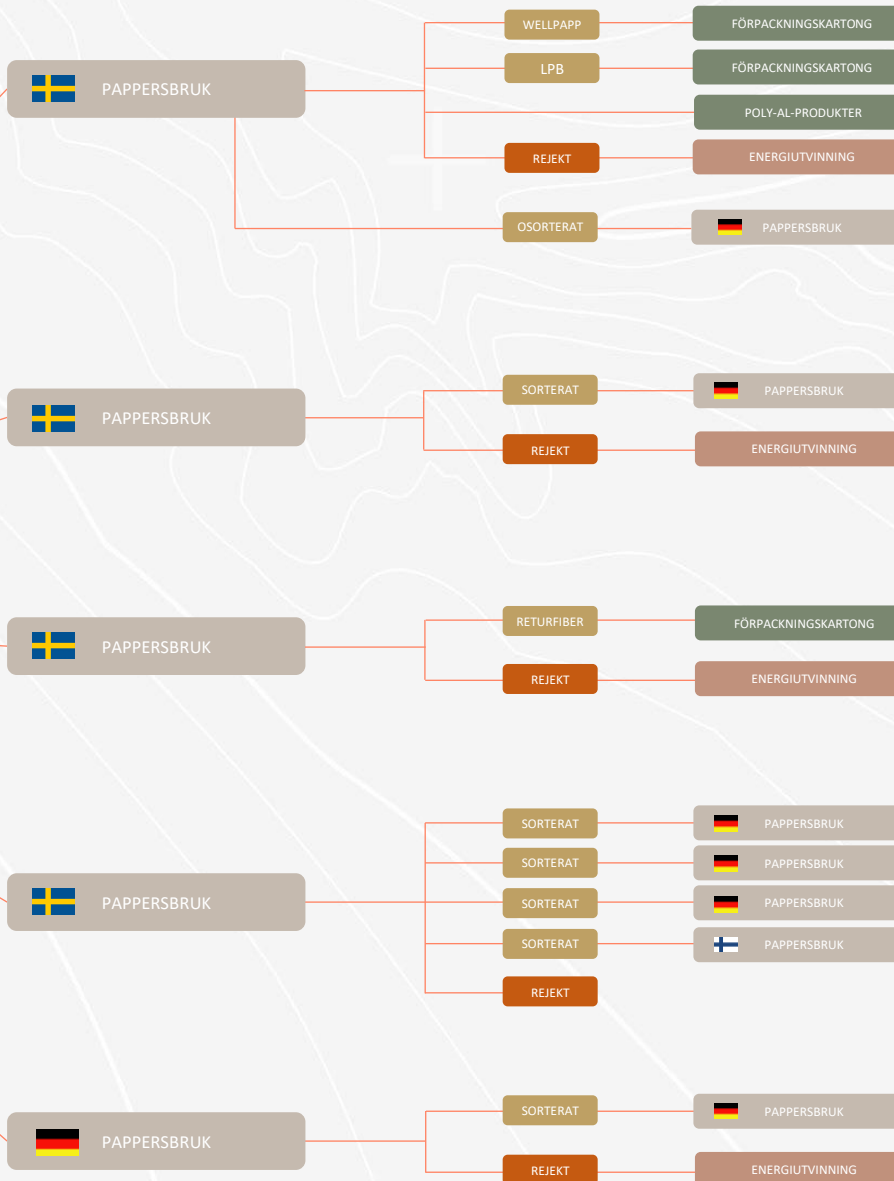

PAPPERSFÖRPACKNINGAR

1

TMR hämtar pappersförpackningar från Sveriges 290 kommuner via 270 insamlingspunkter, varav 35 är balningsanläggningar. Kommuner utan egen insamlingspunkt samverkar med andra kommuner.

2

Drygt hälften av det material som TMR tar emot från kommunerna materialåtervinns i Sverige och blir till ny förpackningskartong.

3

De pappersförpackningar som inte materialåtervinns i Sverige transporteras till pappersbruk i Norra Europa för materialåtervinning.